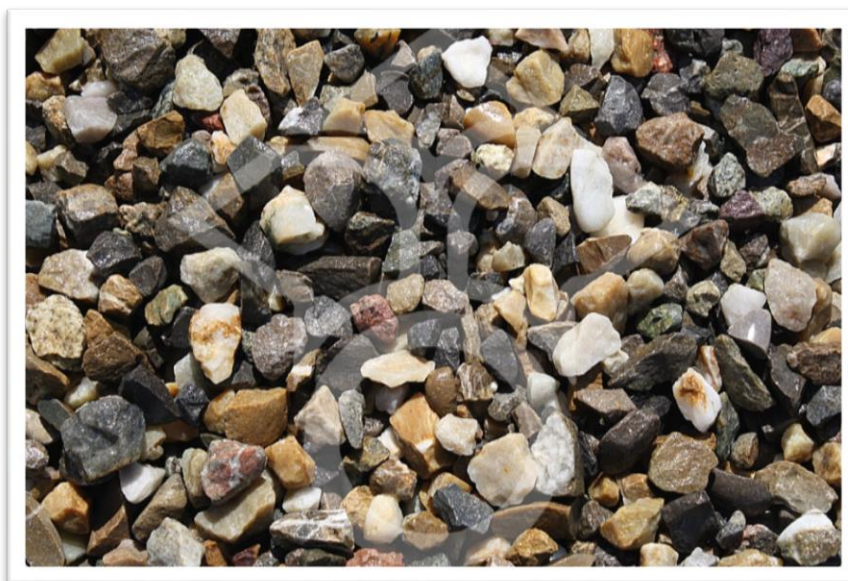

Morainesplit

Het betreft hier een natuurproduct waarbij afwijkingen in kleur en structuur mogelijk zijn.

Afmeting:	2/6 mm, 4/8 mm, 8/11 mm, 8/16 mm, 11/16 mm, 16/22 mm
Toepassing:	Halfverharding en siersplit
Steensoort:	Gletsjergesteente/gebroke grind
Herkomst:	Duitsland
Kleur:	Grijs/wit/bruin genuanceerd